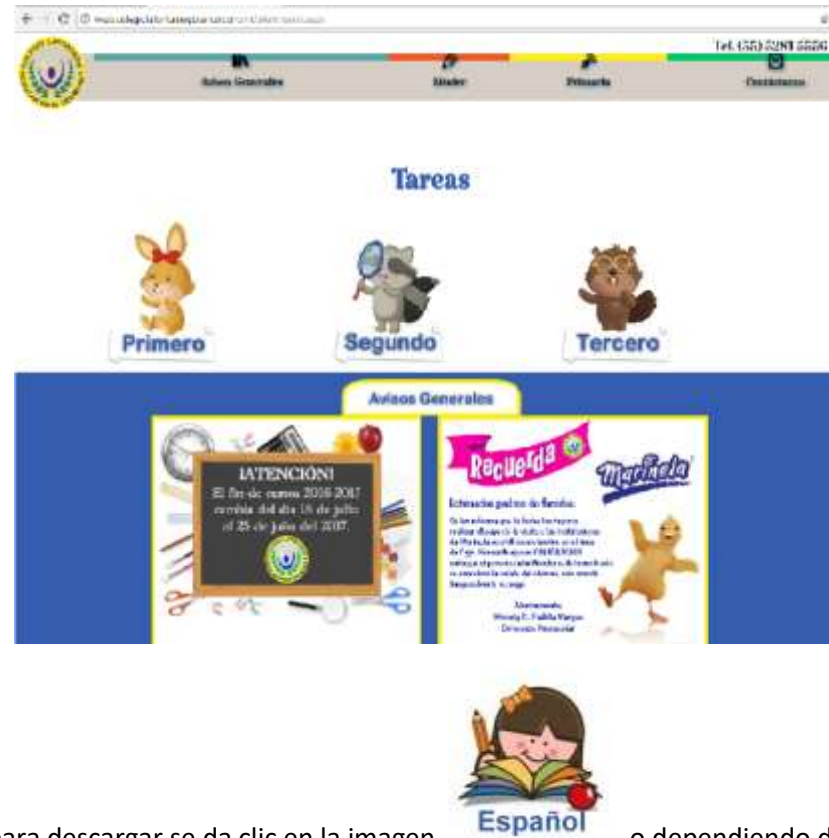

¿Eres parte de nuestra comunidad?

Ingresa a nuestro portal para conocer información importante relacionada con las actividades académicas

Usuario:

Contraseña:

Ingresar

Portal Lafontaine

3.- En la parte de usuario va a digitar la siguiente dirección:

Usuario: student@a9t.amco.me

Contraseña: **alumnos25**

4.- Al ingresar aparecerá una pantalla como esta:

COLEGIO LAFONTAINE EDUCAR PARA TRIUNFAR

Avisos Generales Kinder Primaria Contáctanos

Tel. (55) 5281 5556

Selecciona la sección correspondiente al alumno para tener acceso a la información de su nivel

Calendario del Mes

5.- Se va a dirigir a la sección correspondiente y después al grado que va su hijo para que pueda consultar las tareas y anuncios de la sección, apareciendo una pantalla de la siguiente manera: